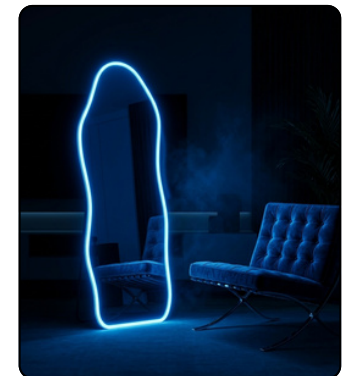

**Standing Mirror
Abstrak Led Biru
Rp. 375.000**

tersedia di warna