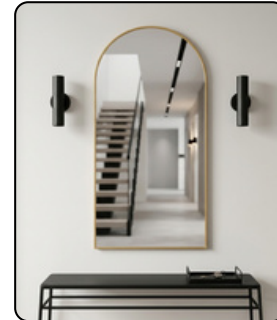

Size 40x85 cm
Rp. 195.000