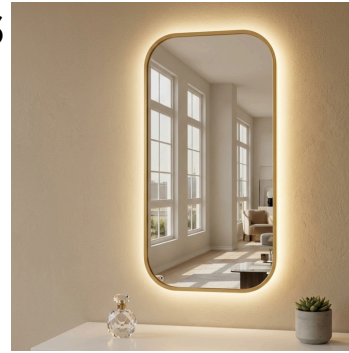

CERMIN GANTUNG FRAMELESS

UKURAN : 60X90 CM

CATEGORY : LAMP

COLOR :

Rp 345.000

CERMIN GANTUNG CURVE RUBBER

UKURAN : 60X90 CM

CATEGORY : RUBBER

COLOR :

Rp 285.000